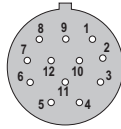

Connectique M23

Câbles préconfectionnés

Avec connecteur, 12 broches

Plage de temp. -30°C ... +80°C [-22°F ... +176°F]

Réf. de commande

Connecteur femelle avec écrou de raccordement + extrémité libre

Câble: PVC, 6 x 2 x 0,14 mm²
Corps: métal, IP67

affectation des broches cw

convient pour nos gammes avec sortie SSI ou sortie analogique:

5853 / 5873 5853FSx / 5873FSx
5863 / 5883 5863FSx / 5883FSx
F5863 / F5883 F5883M

Raccordement

Broches, contacts fem.:	1	2	3	4	5	6	7	8	9	10	11	12	PH ²⁾
Couleur de brin:	WH	BN	GN	YE	GY	PK	BU	RD	BK	VT	GY-PK	RD-BU	PH ²⁾

longueur¹⁾

longueurs de câble	2 m [6.56']
standard	5 m [16.40']
(livrable à partir de 1 pièce)	10 m [32.81']
	15 m [49.21']

8.0000.6901.0002.0031
8.0000.6901.0005.0031
8.0000.6901.0010.0031
8.0000.6901.0015.0031