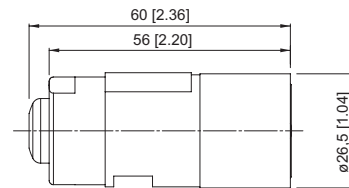

Connectique M23

Câbles préconfectionnés

Avec connecteur, 12 broches

Plage de temp. -30°C ... +80°C [-22°F ... +176°F]

Réf. de commande

Connecteur femelle avec écrou de raccordement + extrémité libre

Câble: PVC, 6 x 2 x 0,14 mm²
Corps: métal, IP67

affectation des broches cw

convient pour nos gammes avec sortie SSI ou sortie analogique:

5853 / 5873 5853FSx / 5873FSx
5863 / 5883 5863FSx / 5883FSx
F5863 / F5883 F5883M

Raccordement

Broches, contacts fem.:	1	2	3	4	5	6	7	8	9	10	11	12	PH ²⁾
Couleur de brin:	WH	BN	GN	YE	GY	PK	BU	RD	BK	VT	GY-PK	RD-BU	PH ²⁾

longueur¹⁾

longueurs de câble	2 m [6.56']
standard	5 m [16.40']
(livrable à partir de 1 pièce)	10 m [32.81']
	15 m [49.21']

8.0000.6901.0002.0031
8.0000.6901.0005.0031
8.0000.6901.0010.0031
8.0000.6901.0015.0031