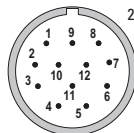

Connectique M23

Câbles préconfectionnés

Avec connecteur, 12 broches

Plage de temp. -30°C ... +80°C [-22°F ... +176°F]

Réf. de commande

**Connecteur femelle avec écrou de raccordem.
+ connecteur mâle avec filetage externe**

Câble: PVC, 6 x 2 x 0,14 mm²
Corps: métal, IP67

affectation des broches
cw (cont. femelle)

affectation des broches
ccw (cont. mâle)

convient pour nos gammes:

5853 / 5873 5853FSx / 5873FSx
5863 / 5883 5863FSx / 5883FSx
F5863 / F5883

	longueur ¹⁾
longueurs de câble	2 m [6.56']
standard	5 m [16.40']
(livrable à partir de 1 pièce)	10 m [32.81']
	15 m [49.21']

autres longueurs de câble
(commande minimale 4 pièces)

8.0000.6905.0002.0.032
8.0000.6905.0005.0.032
8.0000.6905.0010.0.032
8.0000.6905.0015.0.032