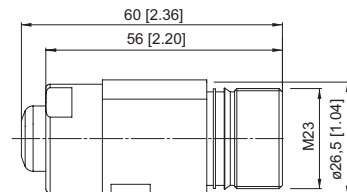

Câble: PVC, 6 x 2 x 0,14 mm²
Corps: métal, IP67

affectation des broches
cw (cont. femelle)

affectation des broches
ccw (cont. mâle)

convient pour nos gammes:

5853 / 5873 5853FSx / 5873FSx
5863 / 5883 5863FSx / 5883FSx
F5863 / F5883

	longueur ¹⁾
longueurs de câble	2 m [6.56']
standard	5 m [16.40']
(livrable à partir de 1 pièce)	10 m [32.81']
	15 m [49.21']

autres longueurs de câble
(commande minimale 4 pièces)

8.0000.6905.0002.0.032
8.0000.6905.0005.0.032
8.0000.6905.0010.0.032
8.0000.6905.0015.0.032

8.0000.6905.00xx.0032

xx = longueur en mètres:

1, 3, 8, 12, 20, 25, 30

1) Autres longueurs de câble sur demande.
2) Blindage sur le corps.