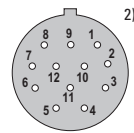

Connectique M23

Câbles préconfectionnés

Avec connecteur, 12 broches

Plage de temp. -30°C ... +80°C [-22°F ... +176°F]

Réf. de commande

**Connecteur femelle avec écrou de raccordem.
+ connecteur mâle avec filetage externe**

Câble: PVC, 6 x 2 x 0,14 mm²
Corps: métal, IP67

affectation des broches
cw (cont. femelle)

affectation des broches
ccw (cont. mâle)

convient pour nos gammes:

5853 / 5873 5853FSx / 5873FSx
5863 / 5883 5863FSx / 5883FSx
F5863 / F5883

	longueur ¹⁾
longueurs de câble	2 m [6.56']
standard	5 m [16.40']
(livrable à partir de 1 pièce)	10 m [32.81']
	15 m [49.21']

autres longueurs de câble
(commande minimale 4 pièces)

8.0000.6905.0002.0.032
8.0000.6905.0005.0.032
8.0000.6905.0010.0.032
8.0000.6905.0015.0.032