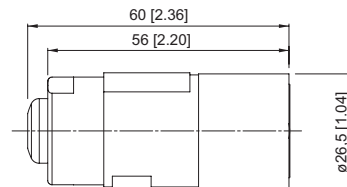

Câble: PVC, 6 x 2 x 0,14 mm²
Corps: métal, IP67

affectation des broches
cw (cont. femelle)

affectation des broches
ccw (cont. mâle)

convient pour nos gammes:

5853 / 5873 5853FSx / 5873FSx
5863 / 5883 5863FSx / 5883FSx
F5863 / F5883

	longueur ¹⁾
longueurs de câble	2 m [6.56']
standard	5 m [16.40']
(livrable à partir de 1 pièce)	10 m [32.81']
	15 m [49.21']

autres longueurs de câble
(commande minimale 4 pièces)

8.0000.6905.0002.0.032
8.0000.6905.0005.0.032
8.0000.6905.0010.0.032
8.0000.6905.0015.0.032

8.0000.6905.00xx.0032

xx = longueur en mètres:

1, 3, 8, 12, 20, 25, 30

1) Autres longueurs de câble sur demande.
2) Blindage sur le corps.