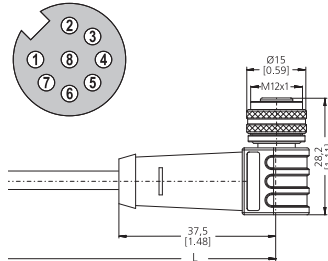

Connectique M12

Câbles préconfectionnés

Avec connecteur, 8 broches

Plage de temp. -30°C ... +80°C [-22°F ... +176°F]

Réf. de commande

Connecteur femelle avec écrou de raccordement + extrémité libre codage A, coudé

Câble: PVC, 8 x 0,25 mm²
Corps: métal / plastique, IP67

convient pour nos gammes:

3610 / 3620	5000 / 5020
5814 / 5834	5814FSx / 5834FSx
5006 / 5026	5821
A020 / A02H	
F3653 / F3673	5853 / 5873
M3663 / M3683	M3663R / M3683R
F3663 / F3683	F5863 / F5883
5863 / 5883	F5888M
C60, D120	
SP 1SC-2SC2D	SP 2D-2D
SK 1A-1S1D2RS	SK 1S-1P
PW 1D-1D	

Raccordement

Broches, contacts femelles:	1	2	3	4	5	6	7	8	PH 2)
Couleur de brin:	WH	BN	GN	YE	GY	PK	BU	RD	PH 2)

longueur ¹⁾

longueurs de câble	2 m [6.56']
standard	5 m [16.40']
(livrable à partir de 1 pièce)	10 m [32.81']
	15 m [49.21']

05.00.6041.8311.002M
05.00.6041.8311.005M
05.00.6041.8311.010M
05.00.6041.8311.015M

autres longueurs de câble
(commande minimale 4 pièces)

05.00.6041.8311.0xxM

xx = longueur en mètres:
1, 3, 8, 12, 20, 25, 30