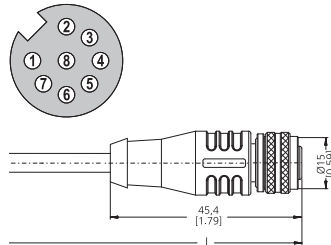

### Avec connecteur, 8 broches

Plage de temp. -30°C ... +80°C [-22°F ... +176°F]

Réf. de commande

**Connecteur femelle avec écrou de raccordement + extrémité libre codage A, droit**

Câble: PVC, 8 x 0,25 mm<sup>2</sup>  
Corps: métal / plastique, IP67

### Raccordement

Broches, contacts femelles:	1	2	3	4	5	6	7	8	PH <sup>2)</sup>
Couleur de brin:	WH	BN	GN	YE	GY	PK	BU	RD	PH <sup>2)</sup>

longueur<sup>1)</sup>

longueurs de câble	2 m [6.56']
standard	5 m [16.40']
(livrable à partir de 1 pièce)	10 m [32.81']
	15 m [49.21']

**05.00.6041.8211.002M**  
**05.00.6041.8211.005M**  
**05.00.6041.8211.010M**  
**05.00.6041.8211.015M**

autres longueurs de câble  
(commande minimale 4 pièces)

**05.00.6041.8211.0xxM**

xx = longueur en mètres:  
1, 3, 8, 12, 20, 25, 30