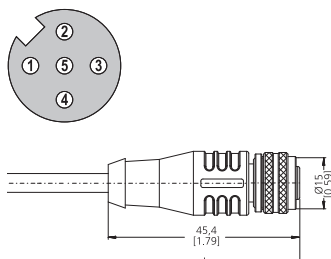

Connectique M12

Câbles préconfectionnés

Avec connecteur, 5 broches

Plage de temp. -30°C ... +80°C [-22°F ... +176°F]

Réf. de commande

Connecteur femelle avec écrou de raccordement + extrémité libre codage A, droit

Câble: PVC, 5 x 0,25 mm²
Corps: métal / plastique, IP67

convient pour nos gammes:

M3661 / M3681 M3661R
M5861

A50, B80, C120, D135

IS40

SR160, SR250H

Raccordement

Broches, contacts femelles:	1	2	3	4	5	PH ²⁾
Couleur de brin:	BN	WH	BU	BK	GY	PH ²⁾

longueur¹⁾

longueurs de câble	2 m [6.56']
standard	5 m [16.40']
(livrable à partir de 1 pièce)	10 m [32.81']
	15 m [49.21']

05.00.6081.2211.002M
05.00.6081.2211.005M
05.00.6081.2211.010M
05.00.6081.2211.015M

autres longueurs de câble
(commande minimale 4 pièces)

05.00.6081.2211.0xxM

xx = longueur en mètres:
1, 3, 8, 12, 20, 25, 30

1) Autres longueurs de câble sur demande.
2) Blindage sur le corps.