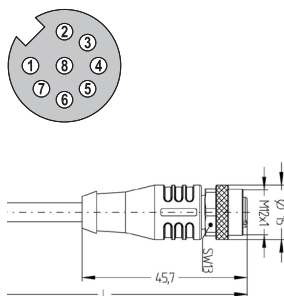

Connectique M12

Câbles préconfectionnés

Avec connecteur, 8 broches

Plage de temp. -30°C ... +80°C [-22°F ... +176°F]

Réf. de commande

Connecteur femelle avec écrou de raccordement + extrémité libre codage A, droit

Câble: PUR, 8 x 0,25 mm²
Corps: métal / plastique, IP67

convient pour nos gammes:

3610 / 3620 5000 / 5020
5814 / 5834 5814FSx / 5834FSx
5006 / 5026 5821
A020 / A02H
F3653 / F3673 5853 / 5873
M3663 / M3683 M3663R / M3683R
F3663 / F3683 F5863 / F5883
5863 / 5883 M5863

C60, D120
SP 1SC-2SC2D SP 2D-2D
SK 1A-1S1D2RS SK 1S-1P
PW 1D-1D

SR160

Raccordement

Broches, contacts femelles:	1	2	3	4	5	6	7	8	PH ²⁾
Couleur de brin:	WH	BN	GN	YE	GY	PK	BU	RD	PH ²⁾

longueur ¹⁾

longueurs de câble 2 m [6.56']
standard 5 m [16.40']
(livrable à partir de 1 pièce) 10 m [32.81']
15 m [49.21']

05.00.6051.8211.002M
05.00.6051.8211.005M
05.00.6051.8211.010M
05.00.6051.8211.015M

autres longueurs de câble
(commande minimale 4 pièces)

05.00.6051.8211.0xxM

xx = longueur en mètres:
1, 3, 8, 12, 20, 25, 30