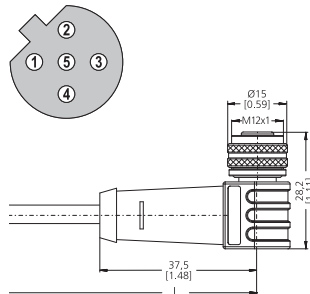

Connectique M12

Câbles préconfectionnés

Avec connecteur, 5 broches

Plage de temp. -30°C ... +80°C [-22°F ... +176°F]

Réf. de commande

Connecteur femelle avec écrou de raccordement + extrémité libre codage B, coudé

Câble: PUR, 2 x 0,34 mm²
Corps: métal / plastique, IP67

Bus-in

convient pour nos gammes:

5858 / 5878   5868 / 5888
SR120, SR160, SR250H

Raccordement

Broches, contacts femelles:	1	2	3	4	5	PH²⁾
Couleur de brin:	n.c.	GN	n.c.	RD	n.c.	PH²⁾

longueur¹⁾

longueurs de câble	2 m [6.56']
standard	5 m [16.40']
(livrable à partir de 1 pièce)	10 m [32.81']
	15 m [49.21']

05.00.6011.3311.002M
05.00.6011.3311.005M
05.00.6011.3311.010M
05.00.6011.3311.015M

autres longueurs de câble
(commande minimale 4 pièces)

05.00.6011.3311.0xxM

xx = longueur en mètres:
1, 3, 8, 12, 20, 25, 30

1) Autres longueurs de câble sur demande.
2) Blindage sur le corps.