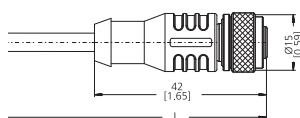

### Avec connecteur, 4 broches

Plage de temp. -30°C ... +80°C [-22°F ... +176°F]

Réf. de commande

**Connecteur femelle avec écrou de raccordement + extrémité libre codage A, droit tension d'alimentation**

convient pour nos gammes:

Câble: PUR, 4 x 0,34 mm<sup>2</sup>  
Corps: métal / plastique, IP67

5858 / 5878      5868 / 5888  
F5858 / F5878      F5868 / F5888  
H120  
EMIO.SIO.10xP