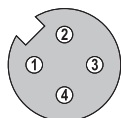

### Avec connecteur, 4 broches

Plage de temp. -30°C ... +80°C [-22°F ... +176°F]

Réf. de commande

**Connecteur femelle avec écrou de raccordement + extrémité libre codage A, droit tension d'alimentation**

convient pour nos gammes:

Câble: PUR, 4 x 0,34 mm<sup>2</sup>  
Corps: métal / plastique, IP67

5858 / 5878      5868 / 5888  
F5858 / F5878      F5868 / F5888  
H120  
EMIO.SIO.10xP

### Raccordement

Broches, contacts femelles:	1	2	3	4
Couleur de brin:	BN	WH	BU	BK