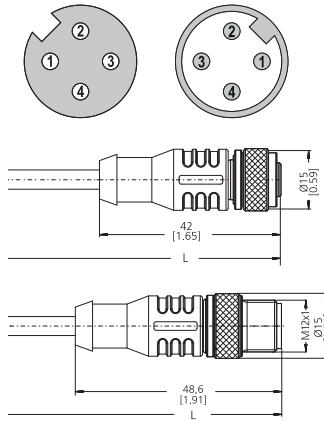

Connectique M12

Câbles préconfectionnés

Avec connecteur, 4 broches

Plage de temp. -30°C ... +80°C [-22°F ... +176°F]

Réf. de commande

Connecteur femelle avec écrou de raccordement + connecteur mâle avec filetage externe, codage A, droit tension d'alimentation

convient pour nos gammes:

Câble: PUR, 4 x 0,34 mm²
Corps: métal / plastique, IP67

5858 / 5878 5868 / 5888
EMIO.SIO.10xP

longueurs de câble *longueur*¹⁾
standard 2 m [6.56']
(livrable à partir de 1 pièce) 5 m [16.40']
10 m [32.81']
15 m [49.21']

autres longueurs de câble
(commande minimale 4 pièces)

05.00.6061.6462.002M
05.00.6061.6462.005M
05.00.6061.6462.010M
05.00.6061.6462.015M

05.00.6061.6462.0xxM

xx = longueur en mètres:
1, 3, 8, 12, 20, 25, 30