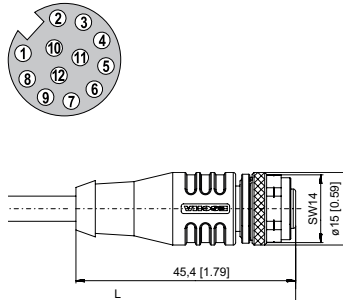

## Câbles préconfectionnés

Avec connecteur, 12 broches

Plage de temp. -30°C ... +80°C [-22°F ... +176°F]

Réf. de commande

**Connecteur femelle avec écrou de raccordement + extrémité libre codage A, droit**

convient pour nos gammes

Câble: PUR, 6 x 2 x 0,14 mm<sup>2</sup>  
Corps: métal / plastique, IP67

RLA50  
LA10  
C100, D125

### Raccordement

Broches, contacts fem.:	1	2	3	4	5	6	7	8	9	10	11	12	PH 2)
Couleur de brin:	WH	BN	GN	YE	GY	PK	BU	RD	BK	VT	GY/PK	RD/BU	PH 2)

longueur <sup>1)</sup>

longueurs de câble standard  
(livrable à partir de 1 pièce)

**05.00.60B1.B211.0xxM**

xx = longueur en mètres:  
1, 3, 8, 12, 20, 25, 30

1) Autres longueurs de câble sur demande.  
2) Blindage sur le corps.